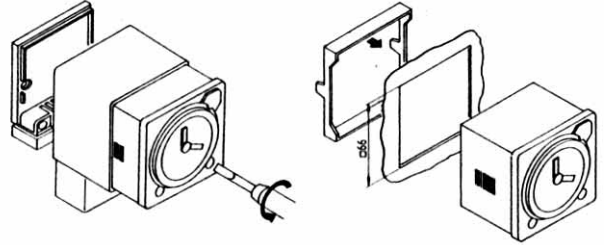

Bedieningshandleiding

SYN 269 g  
SUL 289 g

theben

SYN 269 g  
230 V / 50 Hz  
SUL 289 g  
Quartz \* R = 3d (72 h)  
230 V / 45 - 60 Hz

\* Het quartzuurwerk loopt na aansluiting op de netspanning na enkele minuten aan. De volle gangreserve wordt na ca. 3 dagen bereikt.

**(NL) MONTAGEAANWIJZINGEN**  
**Veiligheidsaanwijzing:** De aansluiting en de montage van elektrische apparatuur mag alleen plaatsvinden door een bevoegde elektroinstallateur. De nationale voorschriften en de lokaal geldende veiligheidsbepalingen dienen in acht te worden genomen. Aanpassingen en aan apparatuur leiden tot het vervallen van de Garantie.