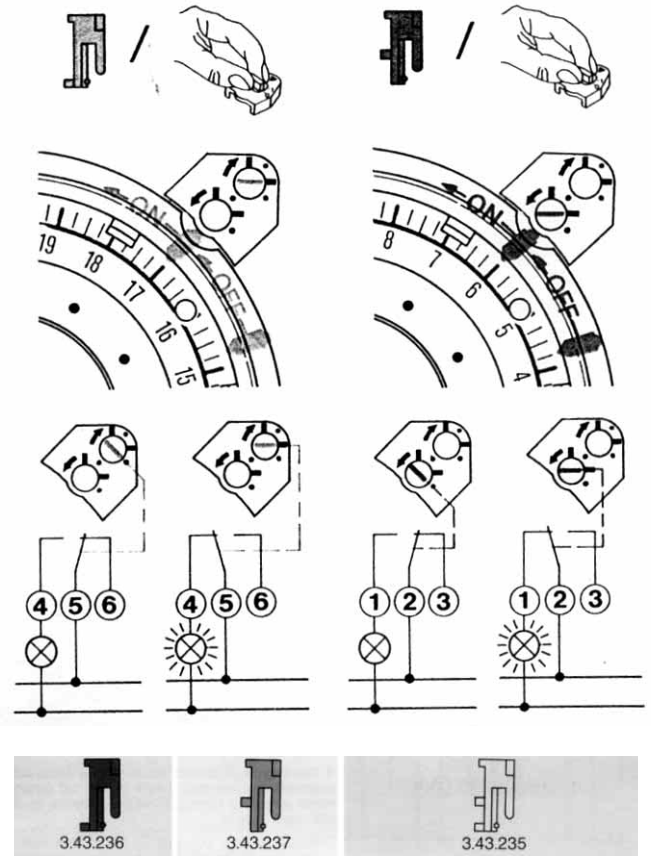

Programm C 2

Programm C 1

schakelschijfprogrammering

rood: ④ ⑤ en ⑤ ⑥   blauw: ① ② en ② ③   wit: ① ② — ② ③ en ④ ⑤ — ⑤ ⑥
afwisselend in — uit   afwisselend   gezamenlijk of afwisselend in — uit.
in — uit   in — uit   Schakeltijdsverschillen tussen de
contacten mogelijk tot 5 min. (24 uur).

Handschakelaar voor het instellen van het juiste programma volgorde (in/uit)
Handschakelaar uitsluitend in de pijlrichting draaien, waarbij geen schakelruiter op het schakelpunt mag staan.

NL De Schakelklokken stemmen overeen met de Europese Richtlijn 73/23/EEG (Laagspanningsrichtlijn) En 89/336/EEG (EMV Richtlijn). Bij samenbouw van schakelklokken met andere apparaten moet erop gelet worden dat het geheel voldoet aan de EMC Richtlijn voor Emissie.

Nederlands

D Theben AG
Postfach 56, D-72394 Haigerloch
Telefon (0 74 74) 692-0, Telefax: (0 74 74) 692 150
Kundendienst
Telefon (0 74 74) 692-177, Telefax (0 74 74) 692-207 www.theben.de

B TEMPOLEC SA.
49, Route de Biesme,
6530 Thuin,
Tél. 071/590039
Fax 071/590161

NL THEBEN SRL., Via Ciro
Menotti 11,
20129 Milano
Tel. 02/7386141/2/3/4,
Fax 02/7386144

NEDERLANDS