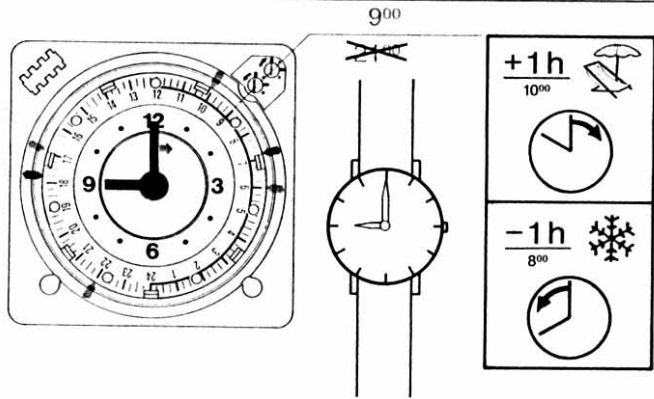

Bedieningshandleiding

SYN 269 g  
SUL 289 g

theben

SYN 269 g  
230 V / 50 Hz  
SUL 289 g  
Quartz \* R = 3d (72 h)  
230 V / 45 - 60 Hz

\* Het quartzuurwerk loopt na aansluiting op de netspanning na enkele minuten aan. De volle gangreserve wordt na ca. 3 dagen bereikt.

**(NL) MONTAGEAANWIJZINGEN**  
**Veiligheidsaanwijzing:** De aansluiting en de montage van elektrische apparatuur mag alleen plaatsvinden door een bevoegde elektroinstallateur. De nationale voorschriften en de lokaal geldende veiligheidsbepalingen dienen in acht te worden genomen. Aanpassingen en aan apparatuur leiden tot het vervallen van de Garantie.