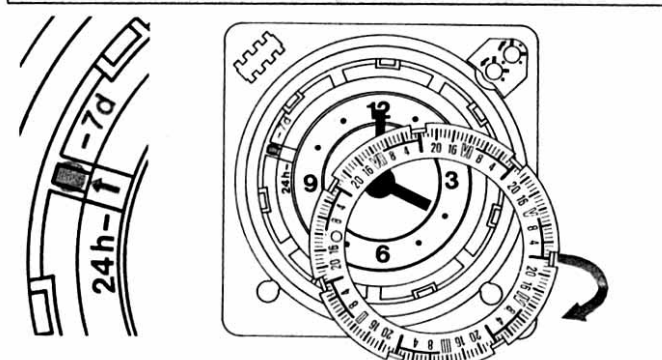

Bedieningshandleiding

SYN 269 g  
SUL 289 g

theben

SYN 269 g  
230 V / 50 Hz  
SUL 289 g  
Quartz \* R = 3d (72 h)  
230 V / 45 - 60 Hz

\* Het quartzuurwerk loopt na aansluiting op de netspanning na enkele minuten aan. De volle gangreserve wordt na ca. 3 dagen bereikt.

**(NL) MONTAGEAANWIJZINGEN**  
**Veiligheidsaanwijzing:** De aansluiting en de montage van elektrische apparatuur mag alleen plaatsvinden door een bevoegde elektroinstallateur. De nationale voorschriften en de lokaal geldende veiligheidsbepalingen dienen in acht te worden genomen. Aanpassingen en aan apparatuur leiden tot het vervallen van de Garantie.