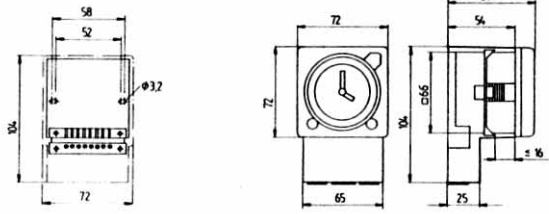

Bedieningshandleiding

SYN 269 g  
SUL 289 g

theben

SYN 269 g  
230 V / 50 Hz  
SUL 289 g  
Quartz \* R = 3d (72 h)  
230 V / 45 - 60 Hz

\* Het quartzuurwerk loopt na aansluiting op de netspanning na enkele minuten aan. De volle gangreserve wordt na ca. 3 dagen bereikt.