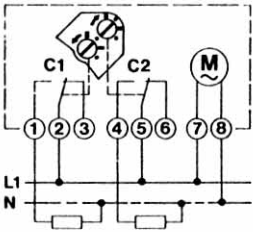

SYN 269 g
230 V / 50 Hz
SUL 289 g
Quartz * R = 3d (72 h)
230 V / 45 - 60 Hz

* Het quartzuurwerk loopt na aansluiting op de netspanning na enkele minuten aan. De volle gangreserve wordt na ca. 3 dagen bereikt.

(NL) MONTAGEAANWIJZINGEN
Veiligheidsaanwijzing: De aansluiting en de montage van elektrische apparatuur mag alleen plaatsvinden door een bevoegde elektroinstallateur. De nationale voorschriften en de lokaal geldende veiligheidsbepalingen dienen in acht te worden genomen. Aanpassingen en aan apparatuur leiden tot het vervallen van de Garantie.