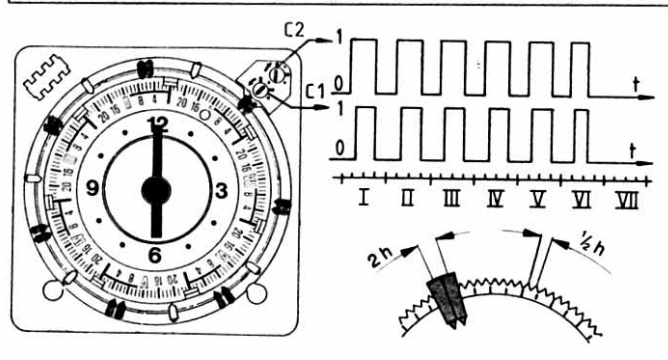

SYN 269 g
230 V / 50 Hz
SUL 289 g
Quartz * R = 3d (72 h)
230 V / 45 - 60 Hz

* Het quartzuurwerk loopt na aansluiting op de netspanning na enkele minuten aan. De volle gangreserve wordt na ca. 3 dagen bereikt.

(NL) MONTAGEAANWIJZINGEN
Veiligheidsaanwijzing: De aansluiting en de montage van elektrische apparatuur mag alleen plaatsvinden door een bevoegde elektroinstallateur. De nationale voorschriften en de lokaal geldende veiligheidsbepalingen dienen in acht te worden genomen. Aanpassingen en aan apparatuur leiden tot het vervallen van de Garantie.