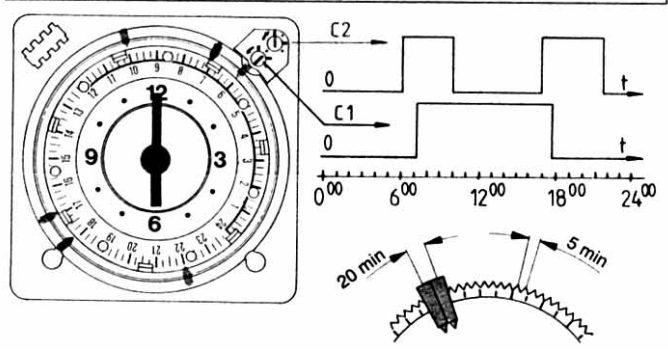

SYN 269 g
230 V / 50 Hz
SUL 289 g
Quartz * R = 3d (72 h)
230 V / 45 - 60 Hz

* Het quartzuurwerk loopt na aansluiting op de netspanning na enkele minuten aan. De volle gangreserve wordt na ca. 3 dagen bereikt.

(NL) MONTAGEAANWIJZINGEN
Veiligheidsaanwijzing: De aansluiting en de montage van elektrische apparatuur mag alleen plaatsvinden door een bevoegde elektroinstallateur. De nationale voorschriften en de lokaal geldende veiligheidsbepalingen dienen in acht te worden genomen. Aanpassingen en aan apparatuur leiden tot het vervallen van de Garantie.