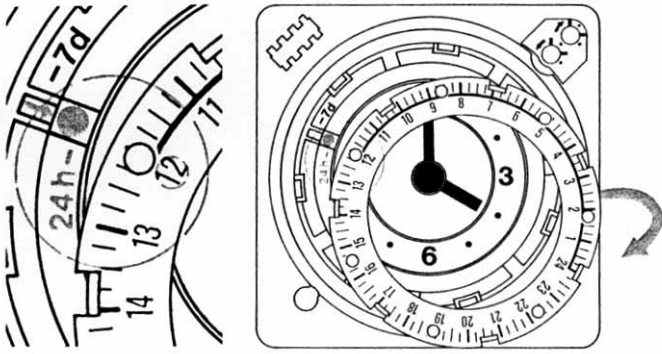

7 d → 24 h Programm