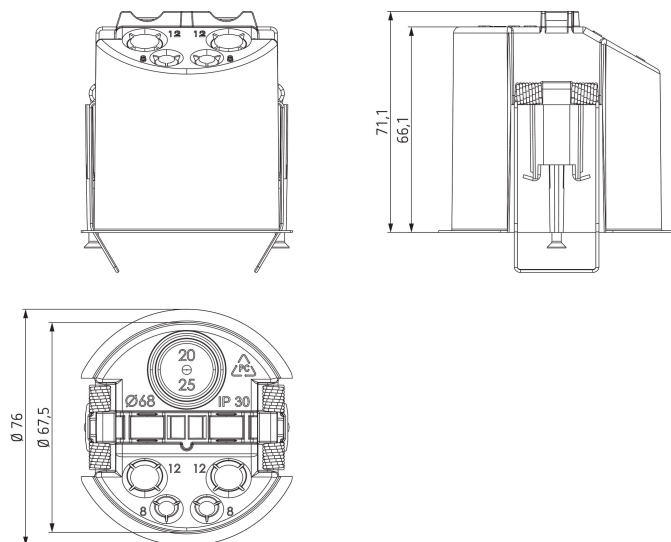

Maattekeningen

Technische wijzigingen en drukfouten voorbehouden

nadere informatie op: www.theben-nederland.nl/producten/9070992

De belastingsgegevens worden bepaald met voorbeeldige geselecteerde lichtbronnen en zijn daarom typische gegevens vanwege het grote aantal beschikbare producten.

30-9-2020
Pagina 1 van 1