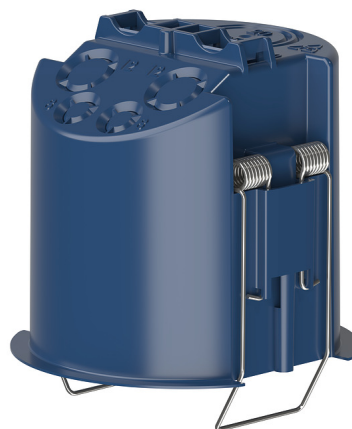

Plafondinbouwdoos 68A

Artikelnr.: 9070992

theben
energy saving comfort

Accessoires
Aanwezigheidsmelders

Functiebeschrijving

- Plafondinbouweenheid voor thePrema, thePassa, theRonda, theMova P, PresenceLight 360, compact office, compact passage en compact passimo
- Dient tegelijkertijd als trekontlasting en aanrakingsbeveiliging
- De inbouwdiameter is 67,5 mm (boordiameter 68 mm)