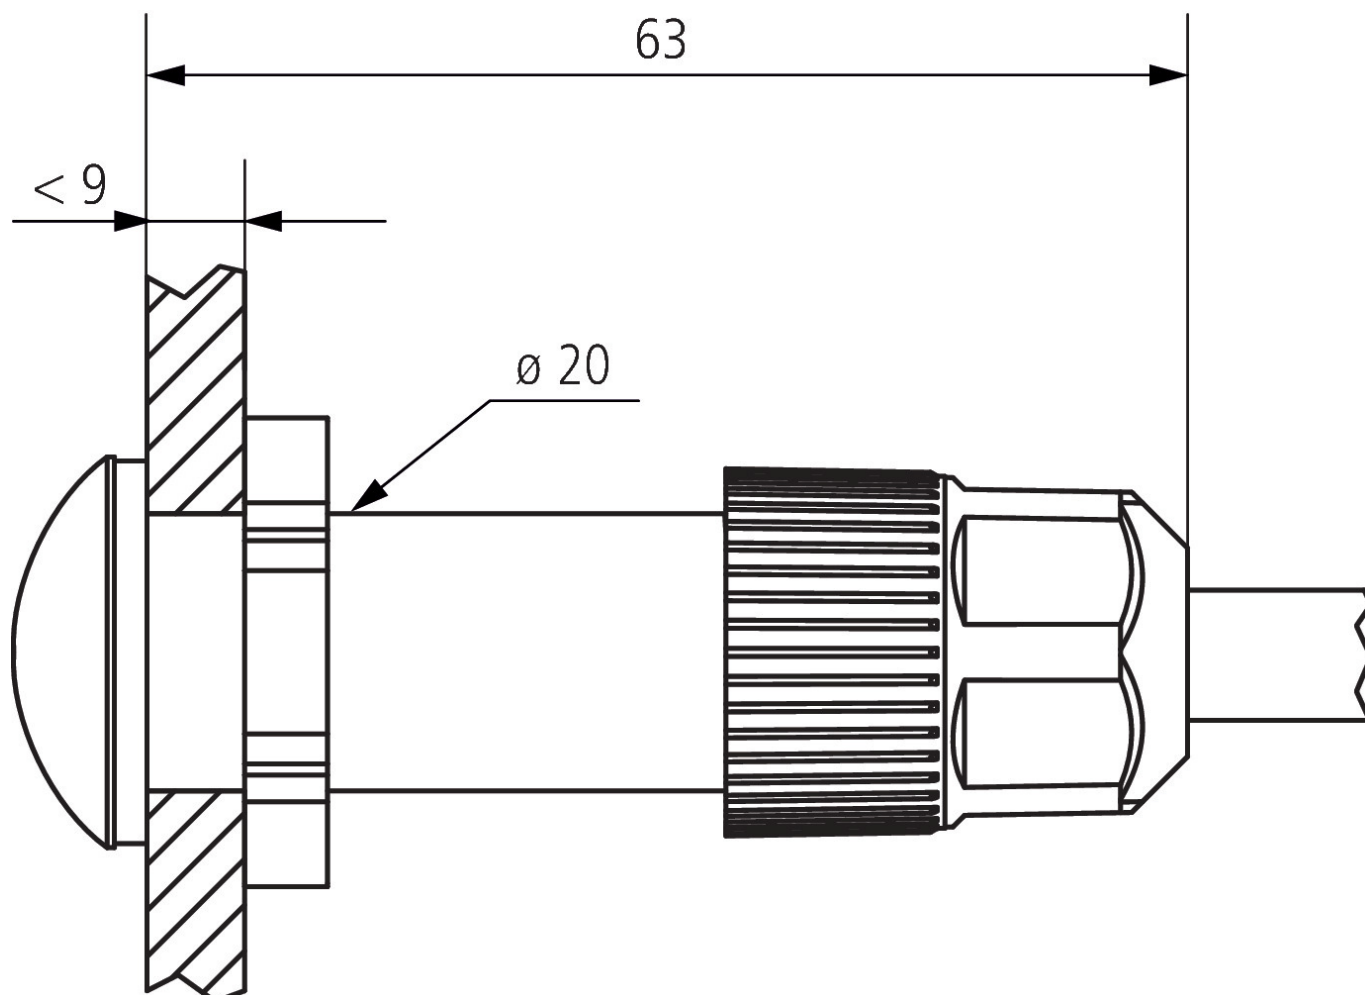

Inbouwsensor plus

Artikelnr.: 9070990

theben
energy saving comfort

Maattekeningen

Technische wijzigingen en drukfouten voorbehouden

nadere informatie op: www.theben-nederland.nl/producten/9070990

De belastingsgegevens worden bepaald met voorbeeldige geselecteerde lichtbronnen en zijn daarom typische gegevens vanwege het grote aantal beschikbare producten.

30-9-2020
Pagina 2 van 2