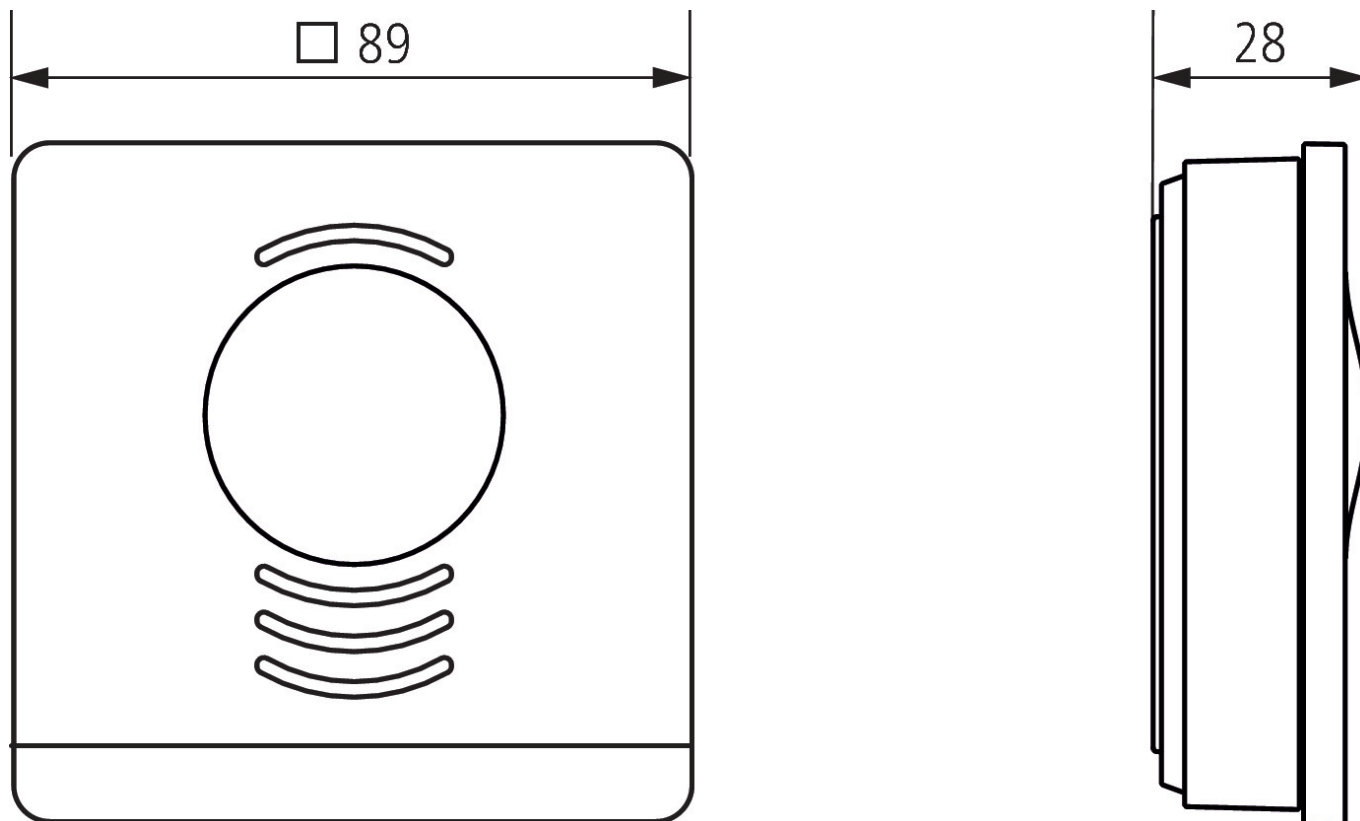

RAMSES 850 BLE OT

Artikelnr.: 8509150

theben
energy saving comfort

Maattekeningen

Accessoires

Vloersensor

Artikelnr.: 9070321