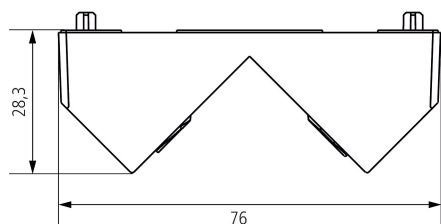

Maattekeningen

Technische wijzigingen en drukfouten voorbehouden

nadere informatie op: www.theben-nederland.nl/producten/9070969

De belastingsgegevens worden bepaald met voorbeeldige geselecteerde lichtbronnen en zijn daarom typische gegevens vanwege het grote aantal beschikbare producten.