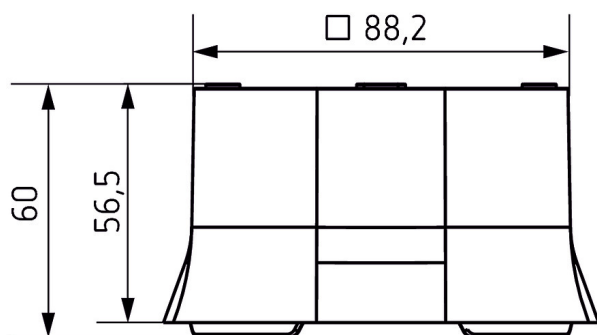

Maattekeningen

Technische wijzigingen en drukfouten voorbehouden

nadere informatie op: www.theben-nederland.nl/producten/9070912

De belastingsgegevens worden bepaald met voorbeeldige geselecteerde lichtbronnen en zijn daarom typische gegevens vanwege het grote aantal beschikbare producten.

30-9-2020
Pagina 1 van 1