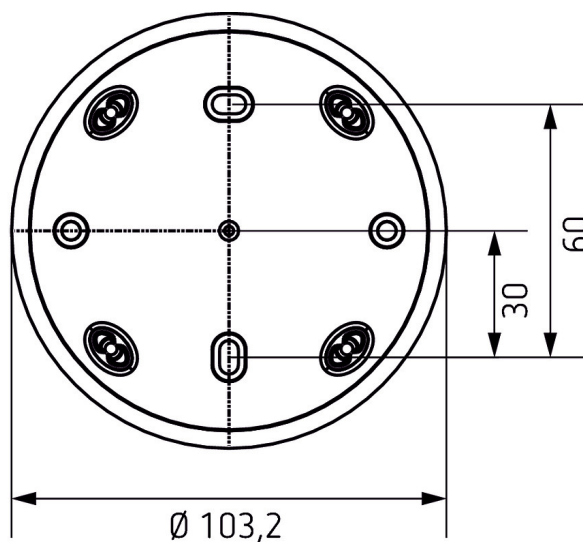

Maattekeningen

Technische wijzigingen en drukfouten voorbehouden

nadere informatie op: www.theben-nederland.nl/producten/9070912

De belastingsgegevens worden bepaald met voorbeeldige geselecteerde lichtbronnen en zijn daarom typische gegevens vanwege het grote aantal beschikbare producten.

30-9-2020
Pagina 1 van 1