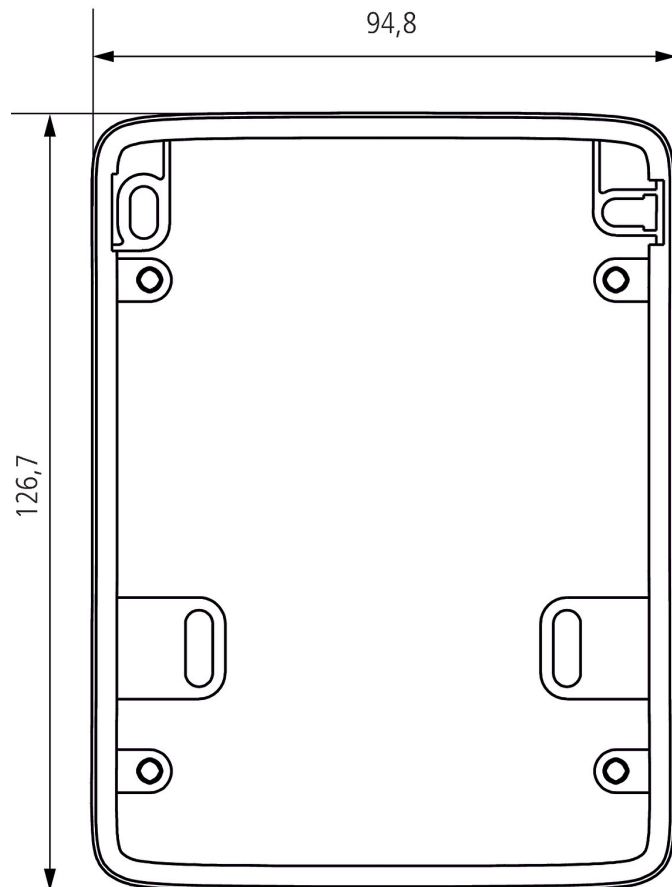

Afstandsraam theLuxa P WH

Artikelnr.: 9070908

theben
energy saving comfort

Maattekeningen

Technische wijzigingen en drukfouten voorbehouden

nadere informatie op: www.theben-nederland.nl/producten/9070908

De belastingsgegevens worden bepaald met voorbeeldige geselecteerde lichtbronnen en zijn daarom typische gegevens vanwege het grote aantal beschikbare producten.

30-9-2020
Pagina 2 van 2