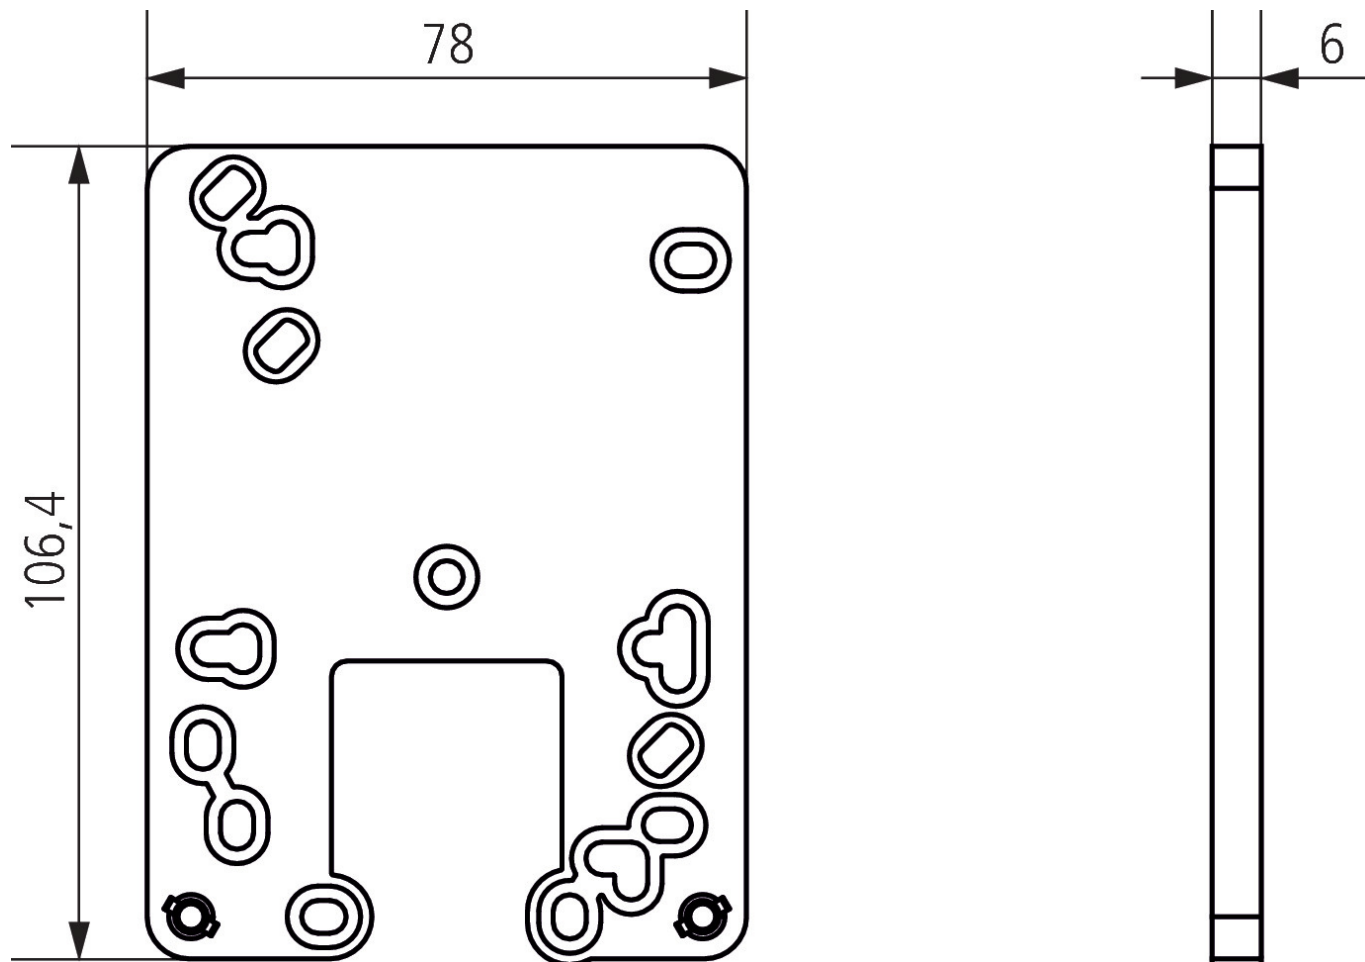

Adapterplaat LUNA star

Artikelnr.: 9070486

theben
energy saving comfort

Accessoires
Diversen

Funcatiebeschrijving

- De adapterplaat vereenvoudigt de vervanging van defecte schemerschakelaars van bijv. Eberle, ESYLUX, Legrand, Grässlin, Hager, Merten, Senmatic en Theben. De plaat is voorzien van bevestigingsgaten van de meeste gebruikelijke typen, waardoor geen nieuwe boorgaten in de gevel noodzakelijk zijn. Inclusief 2 montageschroeven.

29-1-2021
Pagina 1 van 2

Adapterplaat LUNA star

Artikelnr.: 9070486

theben
energy saving comfort

Maattekeningen

Technische wijzigingen en drukfouten voorbehouden

nadere informatie op: www.theben-nederland.nl/producten/9070486