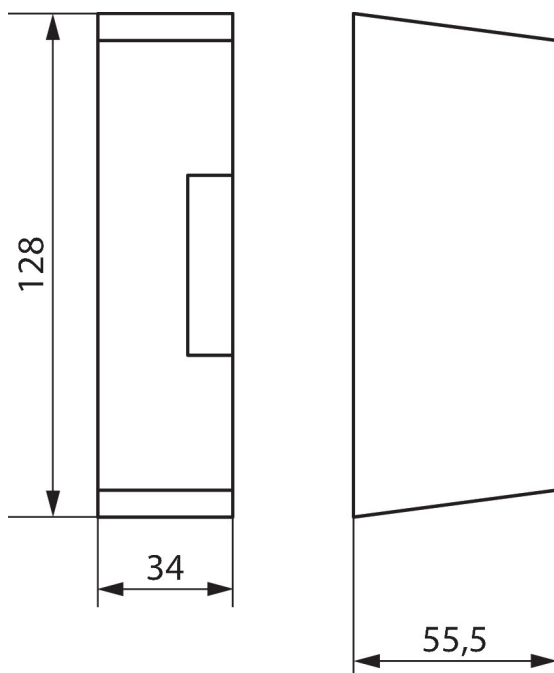

Wandmontageset 17,5 mm

Artikelnr.: 9070065

theben
energy saving comfort

Accessoires
Diversen

Functiebeschrijving

- Wandmontageset voor opbouwmontage, verzegelbaar

Maattekeningen

Technische wijzigingen en drukfouten voorbehouden